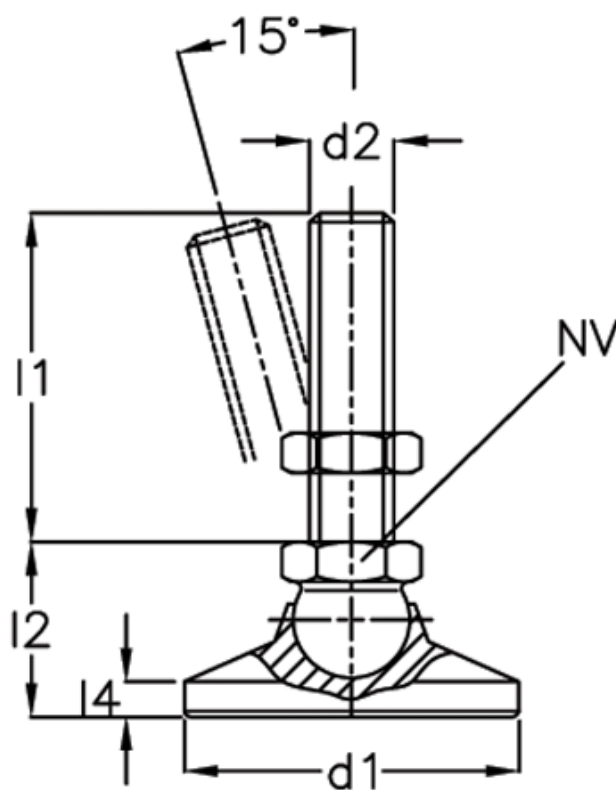

Varenummer: 20343660M20158KRE
Beskrivelse: E+G Justerfod
GN 343.6-60-M20-158-KRE

Mål

A/F	= 24
d1	= 60
d2	= 20
l1	= 158
l2	= -
l4	= -
Statisk belastning (N)	= 30
Vægt i (g)	= 610